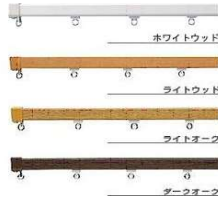

近隣土地所有者特典サービスセット品

ニッチ

カーテンレール

ポスト当社指定品

室内物干し
ワイヤータイプ

物干ワイヤー又はホスクリーン

近隣の土地所有者方は上記のセット又はサービス品下記の中から1つお選び下さい
無垢床16帖追加   アクアフォーム   40年品質 光セラ18mm

革新II   トリプルガードによる 色40年品質*

業界初！紫外線トリプルガード   色あせの原因となる紫外線を3層のコーティングで徹底ガード。長年にわたり色褪せ・日焼けを防ぎます。

光セラ18は「光セラコート」と「セラミックコート」で紫外線のほとんどをガードしていた従来の光セラに、紫外線吸収剤を多く含んだ「高耐熱性コート」をさらに追加。紫外線を徹底ガードし、長年にわたり着色層をしっかりと保護。色褪せ・日焼けを防ぎます。

ペニンシュラキッチン

樹脂サッシAPW330ライクス仕様選択可

セルロースファイバー ライクス仕様選択可

ロフト固定階段

勾配天井10帖
摩擦減震装置UFO-E

ロフト又はグルニエ又はバルコニー3帖追加

食器洗い乾燥機

シルバー 浅型タイプ(パネル材仕様) D82 パナソニック製 NP45RS9SJGM

バルコニー防水30年保証スカイプロムナード

オール電化仕様

これまでの皆様のお宅は...   オール電化住宅なら...