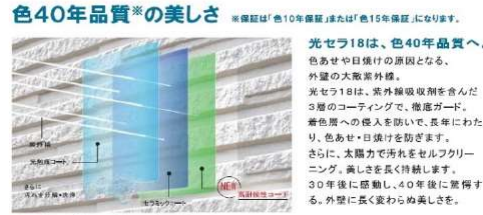

業界初！紫外線トリプルガード      色あせの原因となる紫外線を3層のコーティングで徹底ガード。長年にわたり色褪せ・日焼けを防ぎます。

光セラ18は「光セラコート」と「セラミックコート」で紫外線のほとんどをガードしていた従来の光セラに、紫外線吸収剤を多く含んだ「高耐熱性コート」をさらに追加。紫外線を徹底ガードし、長年にわたり着色層をしっかりと保護。色褪せ・日焼けを防ぎます。

ペニンシュラキッチン

樹脂サッシAPW330ライクス仕様選択可